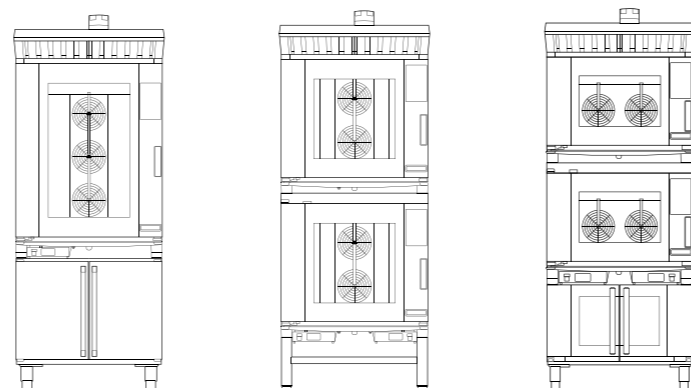

BAKERTOP MIND.Maps™ PLUS

ČEŠTINA

Nakonfigurujte si svou pec BAKERTOP MIND.Maps™ na unox.com

LT1992A0

Vyzkoušejte si pec zdarma

Zarezervujte si

Domluve si schůzku, zavolejte nám nebo si ji zarezervujte online.

Pečte s námi

Vyzkoušejte pec ve vaší kuchyni s jedním z našich šéfkuchařů

Rozhodněte se

Poté si dopřejte čas na rozhodnutí

Inteligentní pece pro cukrárny a pekárny

BAKERTOP MIND.Maps™ PLUS je inteligentní kombinovaná pec pro cukrářské a pekařské produkty jak čerstvé, tak mražené.

Kombinovaná pec MIND.Maps™ PLUS je k dispozici ve dvou variantách, aby vyhověla specifickým potřebám každého podnikání:

Profesionální výroby & maloobchodní prodejny

Velké podniky a supermarkety

Všestrannost pečení

Inteligentní technologie Unox jsou vyvinuty tak, aby maximalizovaly výsledky vaší práce a zajistily dokonalé pečení.

16 minut
plná vsázka
croissantů

18 minut
plná vsázka
baget

25 minut
plná vsázka
odpalovaného těsta

45 minut
plná vsázka
italských panettone (0,7 kg)

30 minut
plná vsázka
piškotového těsta

20 minut
plná vsázka
listového těsta

18 minut
plná vsázka
vysokého těsta na pizzu

13 minut
plná vsázka
makronek

Záruka 4 roky / 10.000 h

Rozšířená záruka LONG.Life4 je konkrétní důkaz spolehlivosti Unox a jistota investice, která odolá v průběhu času.

1.

Připojte pec k internetu

2.

Zaregistrujte pec na ddc.unox.com

3.

Aktivujte záruku LONG.Life4 na unox.com

4.

4 roky / 10.000 hodin bez starostí

*Zkontrolujte podmínky záruky v dané zemi na našich stránkách unox.com