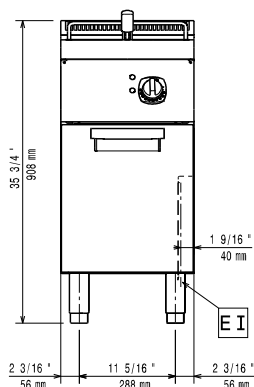

Zepředu

EI = Elektrické napojení
EQ = Zemnicí šroub

Shora

Elektro

Napětí:
371081 (E7FRED1GF0) 380-400 V/3N ph/50/60 Hz
Celkový příkon: 10 kW

Hlavní informace

Počet van: 1
Využitelný rozměr vany (šířka): 240 mm
Využitelný rozměr vany (výška): 505 mm
Využitelný rozměr vany (hloubka): 380 mm
Objem vany: 13 lt MIN; 15 lt MAX
Teplotní rozsah termostatu: 105 °C MIN; 185 °C MAX
Vnější rozměry, Šířka: 400 mm
Vnější rozměry, Hloubka: 730 mm
Vnější rozměry, Výška: 850 mm
Netto váha: 59 kg
Přepravní váha: 52 kg
Přepravní objem: 0,44 m³

Zařízení smí/musí být instalováno pouze v souladu s platnými technickými a bezpečnostními předpisy a normami a pokyny uvedenými v návodu k instalaci a obsluze zařízení.

Certifikační skupina: N7FE1

MUSIL GASTRO

TECHNOLOGIE A INVENTÁŘ

Lužická 519, 353 01 Mar. Lázně
obchod@musilgastro.cz
602 350 788, 725 574 624
724 253 465, 354 620 178
www.musilgastro.cz