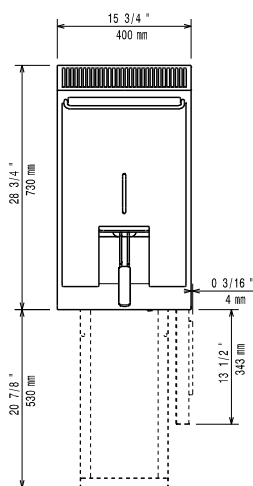

Shora

Elektro

Napětí:
371081 (E7FRED1GF0) 380-400 V/3N ph/50/60 Hz
Celkový příkon: 10 kW

Hlavní informace

Počet van: 1
Využitelný rozměr vany (šířka): 240 mm
Využitelný rozměr vany (výška): 505 mm
Využitelný rozměr vany (hloubka): 380 mm
Objem vany: 13 lt MIN; 15 lt MAX
Teplotní rozsah termostatu: 105 °C MIN; 185 °C MAX
Vnější rozměry, Šířka: 400 mm
Vnější rozměry, Hloubka: 730 mm
Vnější rozměry, Výška: 850 mm
Netto váha: 59 kg
Přepravní váha: 52 kg
Přepravní objem: 0,44 m³

Zařízení smí/musí být instalováno pouze v souladu s platnými technickými a bezpečnostními předpisy a normami a pokyny uvedenými v návodu k instalaci a obsluze zařízení.

Certifikační skupina: N7FE1

MUSIL GASTRO

TECHNOLOGIE A INVENTÁŘ

Lužická 519, 353 01 Mar. Lázně
obchod@musilgastro.cz
602 350 788, 725 574 624
724 253 465, 354 620 178
www.musilgastro.cz