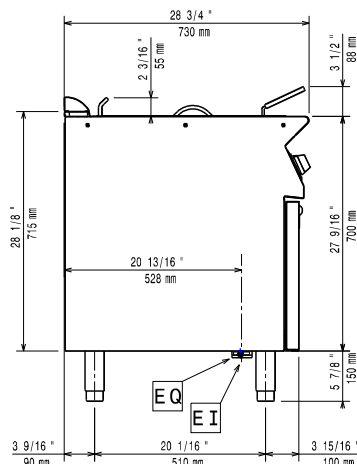

Boční

EI = Elektrické napojení
EQ = Zemnicí šroub