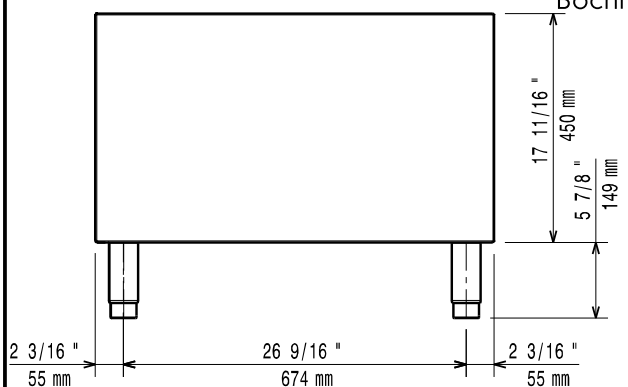

Zepředu

Boční

Shora

Hlavní informace

Vnější rozměry, Šířka 391153 (E9BAND0000)	400 mm
Vnější rozměry, Hloubka	785 mm
Vnější rozměry, Výška	600 mm
Netto váha:	22 kg

MUSIL GASTRO

TECHNOLOGIE A INVENTÁŘ

 Lužická 519, 353 01 Mar. Lázně
 obchod@musilgastro.cz
 602 350 788, 725 574 624
 724 253 465, 354 620 178
 www.musilgastro.cz