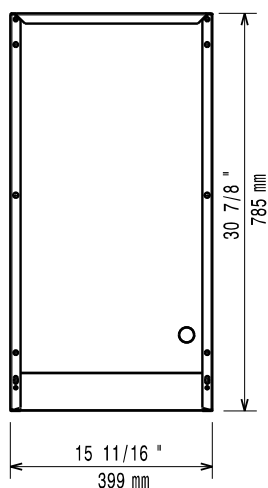

Zepředu

Boční

Shora

Hlavní informace

Vnější rozměry, Šířka 391153 (E9BAND0000)	400 mm
Vnější rozměry, Hloubka	785 mm
Vnější rozměry, Výška	600 mm
Netto váha:	22 kg

MUSIL GASTRO

TECHNOLOGIE A INVENTÁŘ

 Lužická 519, 353 01 Mar. Lázně
 obchod@musilgastro.cz
 602 350 788, 725 574 624
 724 253 465, 354 620 178
 www.musilgastro.cz