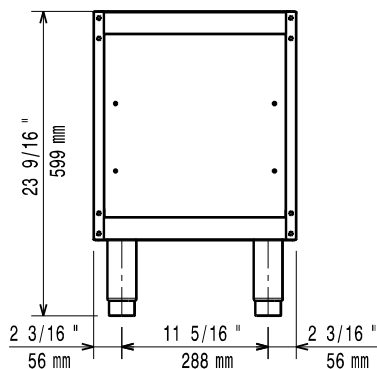

Zepředu

Boční

Shora

Hlavní informace

Vnější rozměry, Šířka 391153 (E9BAND0000)	400 mm
Vnější rozměry, Hloubka	785 mm
Vnější rozměry, Výška	600 mm
Netto váha:	22 kg

MUSIL GASTRO

TECHNOLOGIE A INVENTÁŘ

 Lužická 519, 353 01 Mar. Lázně
 obchod@musilgastro.cz
 602 350 788, 725 574 624
 724 253 465, 354 620 178
 www.musilgastro.cz