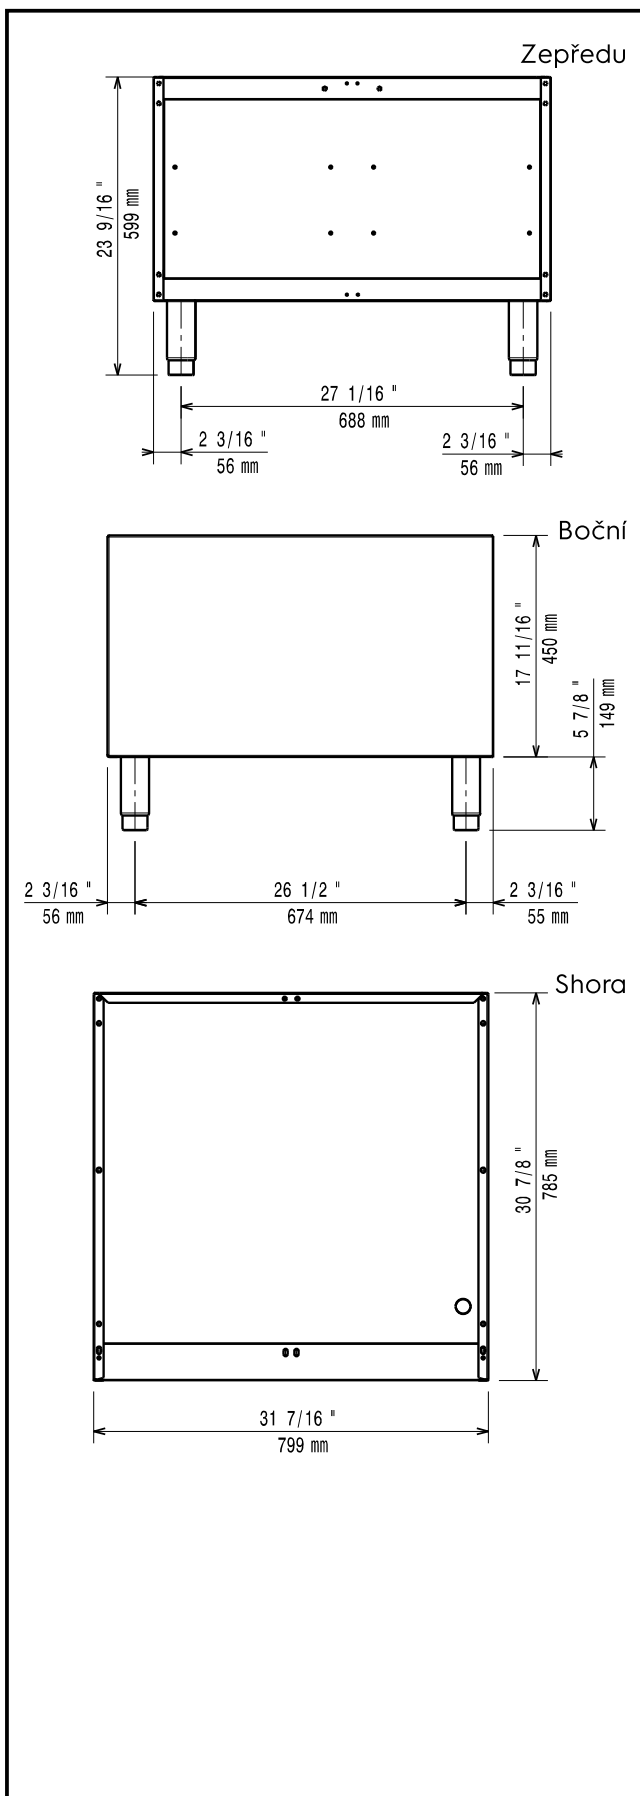

**Modulární varná zařízení
900XP - Podestavba otevřená, š.
800mm****10.900,- Kč** bez dph

391154 (E9BANH0000)

Otevřená podestavba, šířka
800mm**Zkrácená specifikace****Položka č.**

Otevřená podestavba o šířce modulu 800mm.
Celonerezová konstrukce, stavitelné nohy.
Možnost dalšího dovybavení například dvířky, zásuvkami,
vyhřívací jednotkou, vodicími lištami pro GN nádoby.

Hlavní informace

Vnější rozměry, Šířka 391154 (E9BANH000)	800 mm
Vnější rozměry, Hloubka	785 mm
Vnější rozměry, Výška	600 mm
Netto váha:	35 kg

TECHNOLOGIE A INVENTÁŘ

Lužická 519, 353 01 Mar. Lázně
 obchod@musilgastro.cz
 602 350 788, 725 574 624
 724 253 465, 354 620 178
 www.musilgastro.cz