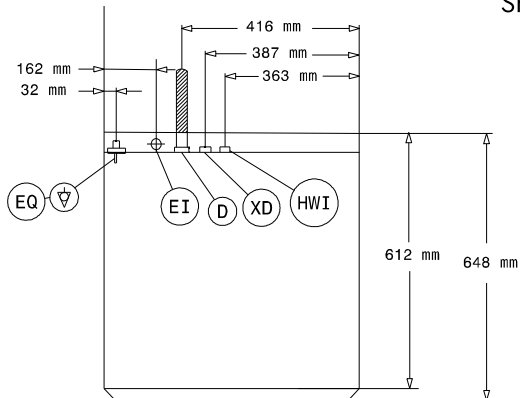

Zepředu

Boční

- D = Odpad
- EI = Elektrické napojení
- EO = El.výstup
- HWI = Napojení teplé vody
- XR = Napojení oplachového prostředku

Shora

Elektro

Napětí:	
400258 (NL3PPR)	400 V/3N ph/50 Hz
Výchozí instalovaný příkon:	5,35 kW
Topná tělesa bojleru:	4,5 kW
Topná tělesa nádrže:	2 kW
Mycí čerpadlo:	0.736 kW

Hlavní informace

Košů za hod.:	30
Talířů/hod:	540
Délka pracovních cyklů (sec):	120/180
Teplota mytí (MIN)	55-65°C
Rozměr komory - šířka	500 mm
Rozměr komory - hloubka	500 mm
Rozměr komory - výška	330 mm
Oplachová teplota (MIN):	80-90 °C
Vnější rozměry, Šířka	600 mm
Vnější rozměry, Hloubka	648 mm
Vnější rozměry, Výška	820 mm
Rozměry balení (ŠxHxV):	740x670x1020 mm
Hladina hluku:	<70 dBA