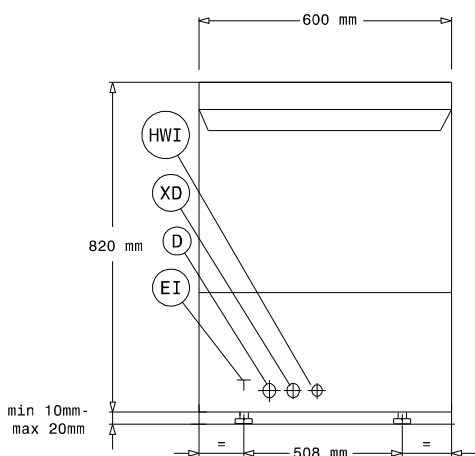

Zepředu

Boční

- D = Odpad
- EI = Elektrické napojení
- EO = El.výstup
- HWI = Napojení teplé vody
- XR = Napojení oplachového prostředku

Shora

Elektro

Napětí:	
400258 (NL3PPR)	400 V/3N ph/50 Hz
Výchozí instalovaný příkon:	5,35 kW
Topná tělesa bojleru:	4,5 kW
Topná tělesa nádrže:	2 kW
Mycí čerpadlo:	0.736 kW

Hlavní informace

Košů za hod.:	30
Talířů/hod:	540
Délka pracovních cyklů (sec):	120/180
Teplota mytí (MIN)	55-65°C
Rozměr komory - šířka	500 mm
Rozměr komory - hloubka	500 mm
Rozměr komory - výška	330 mm
Oplachová teplota (MIN):	80-90 °C
Vnější rozměry, Šířka	600 mm
Vnější rozměry, Hloubka	648 mm
Vnější rozměry, Výška	820 mm
Rozměry balení (ŠxHxV):	740x670x1020 mm
Hladina hluku:	<70 dBA