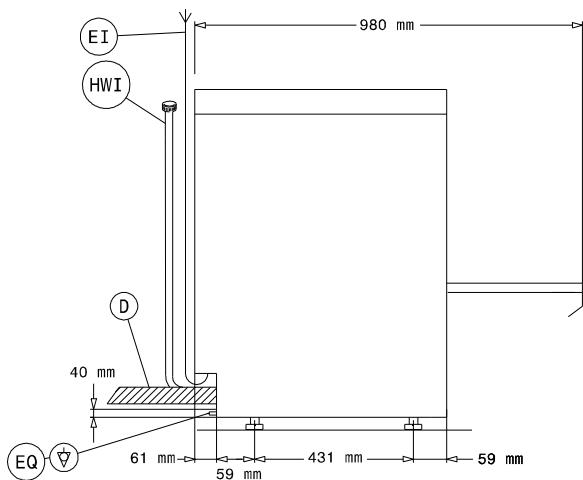

Zepředu

Boční

- D = Odpad
- EI = Elektrické napojení
- EO = El.výstup
- HWI = Napojení teplé vody
- XR = Napojení oplachového prostředku

Shora

Elektro

Napětí:	
400258 (NL3PPR)	400 V/3N ph/50 Hz
Výchozí instalovaný příkon:	5,35 kW
Topná tělesa bojleru:	4,5 kW
Topná tělesa nádrže:	2 kW
Mycí čerpadlo:	0.736 kW

Hlavní informace

Košů za hod.:	30
Talířů/hod:	540
Délka pracovních cyklů (sec):	120/180
Teplota mytí (MIN)	55-65°C
Rozměr komory - šířka	500 mm
Rozměr komory - hloubka	500 mm
Rozměr komory - výška	330 mm
Oplachová teplota (MIN):	80-90 °C
Vnější rozměry, Šířka	600 mm
Vnější rozměry, Hloubka	648 mm
Vnější rozměry, Výška	820 mm
Rozměry balení (ŠxHxV):	740x670x1020 mm
Hladina hluku:	<70 dBA