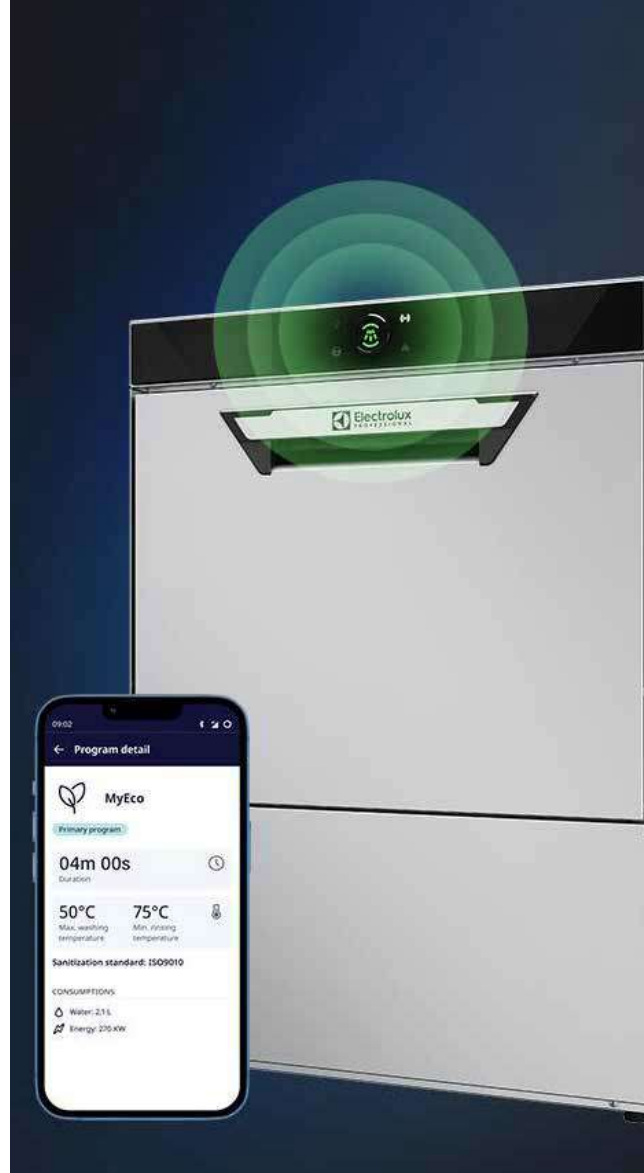

rozměry (ŠxHxV):
460 x 565 x 715 mm

Obj. kód AKČNÍ CENA

402202 Kč 40.700,-

... která vám nejlépe vyhovuje!

Myčka skla NeoBlue S

- > 40 košů/hod. (400x400 mm)
- > digitální displej, LED ikony, barevně odlišené hlavní tlačítko pro spuštění
- > jednoplášťová komora se zásuvnou výškou 300 mm, dvouplášťové vyvážené dveře
- > 4 mycí cykly, spotřeba vody 2 l/koš
- > vestavěný dávkovač oplachového prostředku
- > 2,7 kW, 230V/1N/50

rozměry (ŠxHxV):
455x550x700mm

Obj. kód AKČNÍ CENA

402187 Kč 30.000,-

> Akční příslušenství
k dispozici na vyžádání

Podpultová myčka nádobí

NeoBlue Touch L

- > 1170 talířů nebo 65 košů/hod. (500x500 mm)
- > elektronické ovládání, dotykové tlačítko typu OnE Button, LED ikony
- > jednoplášťová komora se zásuvnou výškou 400 mm, dvouplášťové dveře
- > jednoduché horní a spodní rameno s klip systémem
- > tlakový bojler (4,5 kW), spotřeba vody na oplach 2,1-2,4 l/koš
- > 2 automatické cykly 100/Eco240 s, další nastavitelné cykly pomocí aplikace
- > vestavěný dávkovač oplachového prostředku, WI-FI modul, Bluetooth app
- > plně automatický samočistící program
- > 5,35 kW, 400V/3N/50

rozměry (ŠxHxV):
572x623x830 mm

Obj. kód AKČNÍ CENA

400310 Kč 46.600,-

> Akční příslušenství
k dispozici na vyžádání

NeoBlue Touch+ L

- > 1170 talířů nebo 65 košů/hod. (500x500 mm)
- > elektronické ovládání, dotykové tlačítko typu OnE Button, LED ikony
- > jednoplášťová komora se zásuvnou výškou 400 mm, snadné otevírání dvouplášťových vyvážených dveří
- > jednoduché horní a spodní rameno s klip systémem
- > tlakový bojler (4,5 kW), spotřeba vody na oplach 2,1-2,4 l/koš
- > 2 automatické cykly 100/Eco240 s, další nastavitelné cykly pomocí aplikace
- > vestavěný dávkovač mycího a oplachového prostředku, WI-FI modul, Bluetooth app
- > plně automatický samočistící program
- > odpadní čerpadlo a filtry nádrže
- > 5,35 kW, 400V/3N/50