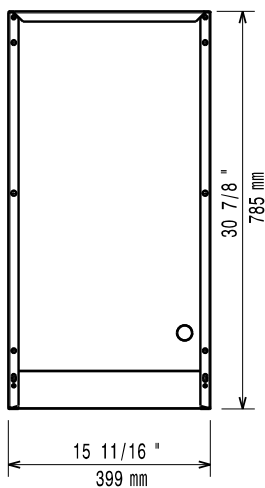

Zepředu

Boční

Shora

**Hlavní informace**

Vnější rozměry, Šířka 391153 (E9BAND0000)	400 mm
Vnější rozměry, Hloubka	785 mm
Vnější rozměry, Výška	600 mm
Netto váha:	22 kg

Lužická 519 , 353 01 Mariánské Lázně

tel.: 354 620 178, 602 350 788, 725 574 624