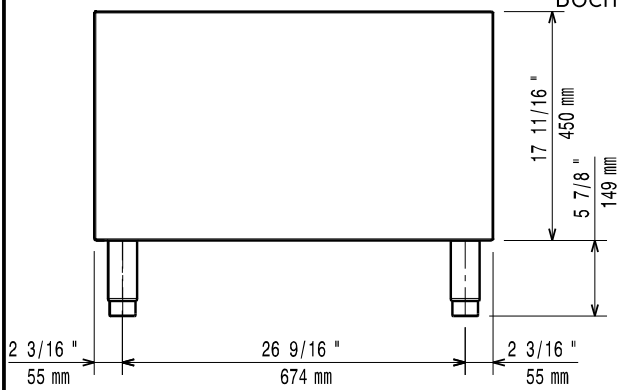

Zepředu

Boční

Shora

**Hlavní informace**

Vnější rozměry, Šířka 391153 (E9BAND0000)	400 mm
Vnější rozměry, Hloubka	785 mm
Vnější rozměry, Výška	600 mm
Netto váha:	22 kg

Lužická 519 , 353 01 Mariánské Lázně

tel.: 354 620 178, 602 350 788, 725 574 624