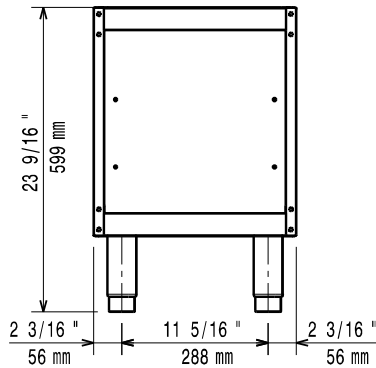

Zepředu

Boční

Shora

**Hlavní informace**

Vnější rozměry, Šířka 391153 (E9BAND0000)	400 mm
Vnější rozměry, Hloubka	785 mm
Vnější rozměry, Výška	600 mm
Netto váha:	22 kg

Lužická 519 , 353 01 Mariánské Lázně

tel.: 354 620 178, 602 350 788, 725 574 624