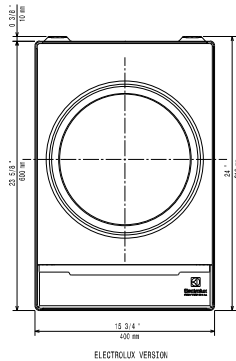

Shora

Boční

EI = Elektrické napojení
EO = El.výstup

Other

Elektro

Napětí:

600881 (EIHCEEOMCS) 220-240 V/1N ph/50-60 Hz

Celkový příkon:

3.5 kW

Typ el.koncovky

CE-SCHUKO

Minimální přívodní jistiění (A): 16A

Hlavní informace

Vnější rozměry, Šířka 400 mm

Vnější rozměry, Hloubka 600 mm

Vnější rozměry, Výška 229 mm

Netto váha: 21 kg

Průměr varné wok zóny: 290 mm

Ochrana pro vodě: IPX4

Lužická 519 , 353 01 Mariánské Lázně

tel.: 354 620 178, 602 350 788, 725 574 624

email: obchod@musilgastro.cz