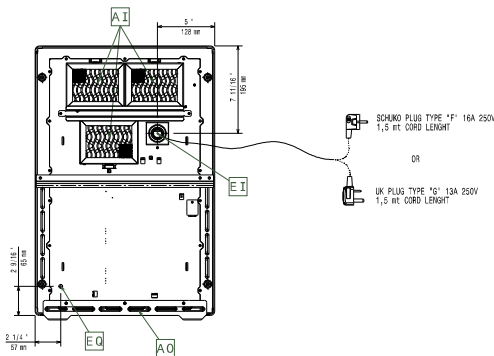

Udržitelnost

- Tento model je v souladu se švýcarskou vyhláškou o energetické účinnosti (730.02).

Extra příslušenství

- WOK pánev pro indukční zařízení. Celonerezové provedení. Průměr 350mm, výška 100mm, objem 5L, síla plechu 1,5mm. PNC 653595
- Pánev-WOK, D=360mm, výška=105mm, síla ocelového plechu 1mm, dřevěné držadlo, vhodné pro indukční sporáky PNC 910613
- WOK pánev, nerezová s dřevěným madlem. Průměr 360mm, výška 105mm - nerezové, vhodné pro indukční sporáky. Bez víka. PNC 911587
- Nerezové víko pro WOK pánev, průměr 360mm PNC 911588

SCHVÁLENO: _____

Shora

Boční

 EI = Elektrické napojení
 EO = El.výstup

Other

Elektro

Napětí:

600881 (EIHCEEOMCS) 220-240 V/1N ph/50-60 Hz

Celkový příkon:

3.5 kW

Typ el.koncovky

CE-SCHUKO

Minimální přívodní jistiění (A): 16A

Hlavní informace

Vnější rozměry, Šířka 400 mm

Vnější rozměry, Hloubka 600 mm

Vnější rozměry, Výška 229 mm

Netto váha: 21 kg

Průměr varné wok zóny: 290 mm

Ochrana pro vodě: IPX4

Lužická 519 , 353 01 Mariánské Lázně

tel.: 354 620 178, 602 350 788, 725 574 624

 email: obchod@musilgastro.cz