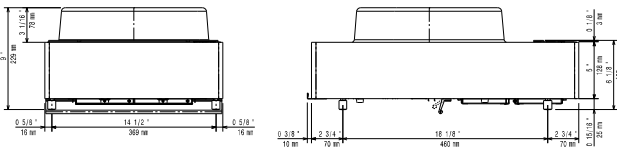

Boční

EI = Elektrické napojení
EO = El.výstup

Other