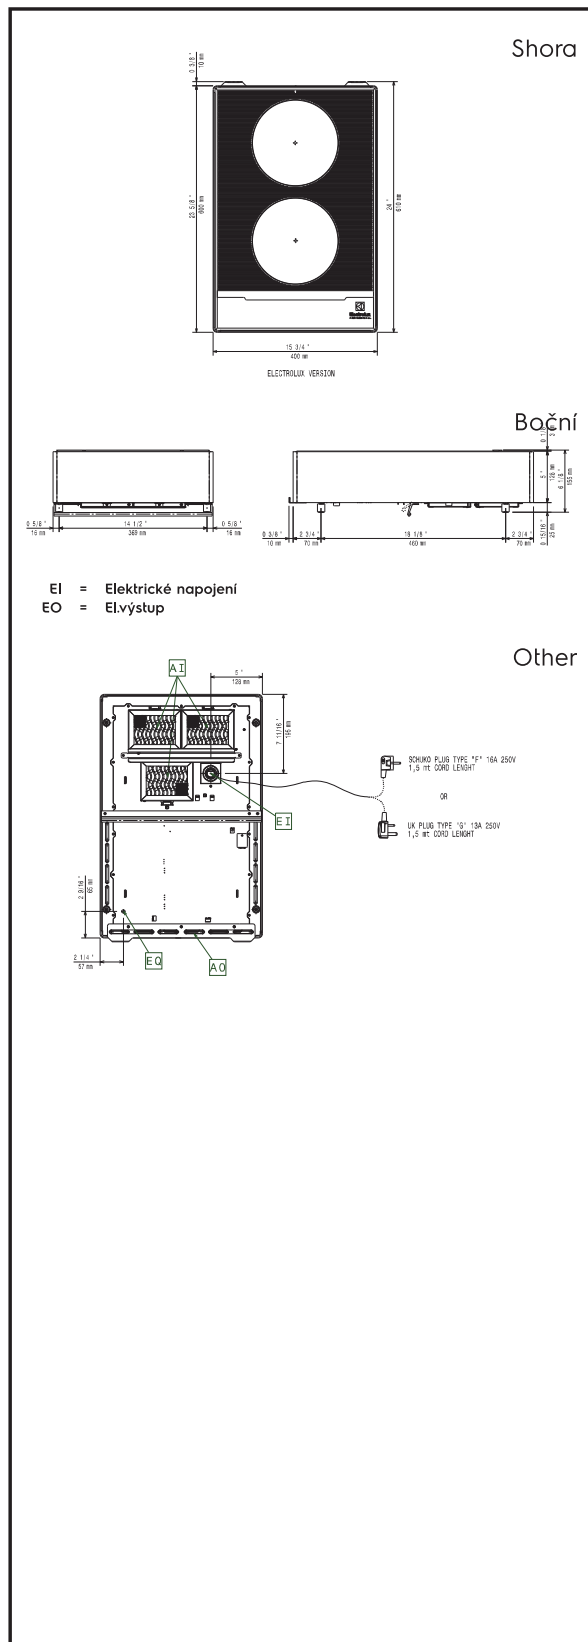

Elektro

Napětí:	600879 (EIHAEEOMCS)	220-240 V/1N ph/50-60 Hz
Celkový příkon:		3.5 kW
Příkon přední zóny:		3.5 kW
Příkon zadní zóny:		3.5 kW
Typ el.koncovky		CE-SCHUKO
Minimální přívodní jistiění (A):		16A

Hlavní informace

Vnější rozměry, Šířka	400 mm
Vnější rozměry, Hloubka	600 mm
Vnější rozměry, Výška	152 mm
Netto váha:	19.5 kg
Ochrana pro vodě:	IPX4