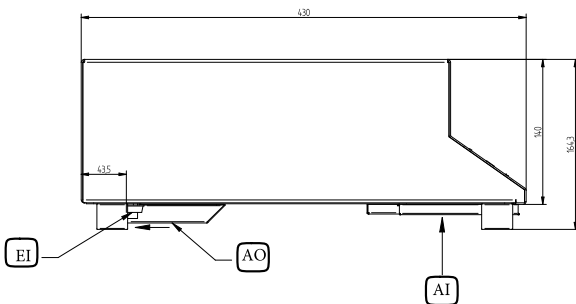

Boční

EI = Elektrické napojení
EO = El.výstup