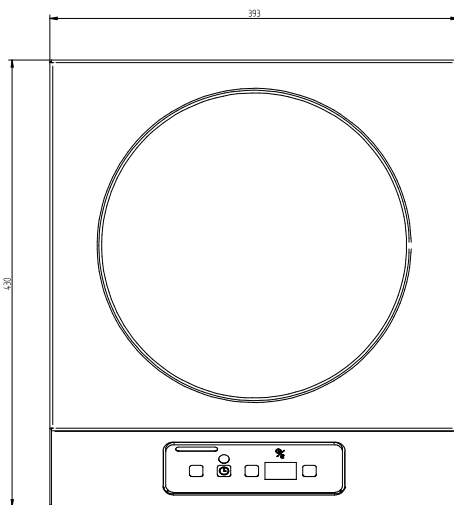

Shora

Elektro

Napětí:	220-240 V/1N ph/50/60 Hz
Celkový příkon:	3.5 kW
Typ el.koncovky	CE-SCHUKO
Minimální přívodní jistiění (A):	16A

Hlavní informace

Horní část - šířka:	400 mm
Horní část - hloubka:	397 mm
Vnější rozměry, Šířka	393 mm
Vnější rozměry, Hloubka	430 mm
Vnější rozměry, Výška	165 mm
Netto váha:	10 kg
Ochrana pro vodě:	IP23