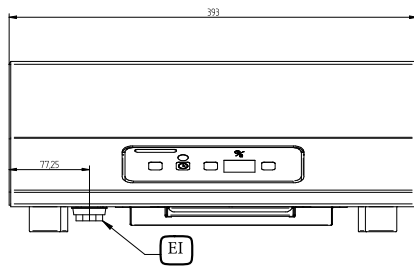

Zepředu

EI = Elektrické napojení
EO = El.výstup

Elektro

Napětí:	220-240 V/1N ph/50/60 Hz
Celkový příkon:	3.5 kW
Typ el.koncovky	CE-SCHUKO
Minimální přívodní jistiění (A):	16A

Hlavní informace

Horní část - šířka:	400 mm
Horní část - hloubka:	397 mm
Vnější rozměry, Šířka	393 mm
Vnější rozměry, Hloubka	430 mm
Vnější rozměry, Výška	165 mm
Netto váha:	10 kg
Ochrana pro vodě:	IP23