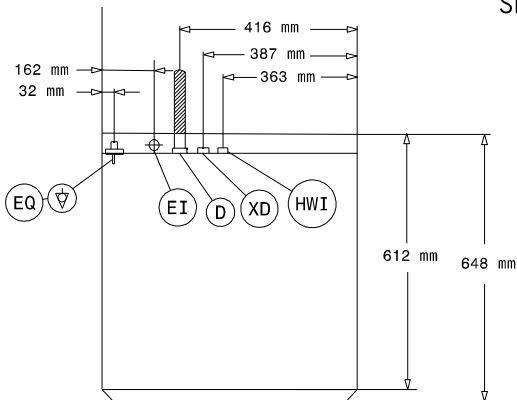

Zepředu

Boční

D = Odpad
 EI = Elektrické napojení
 EO = El.výstup
 HWI = Napojení teplé vody
 XR = Napojení oplachového prostředku

Shora

Elektro

Napětí:	400258 (NL3PPR)	400 V/3N ph/50 Hz
Výchozí instalovaný příkon:		5.35 kW
Topná tělesa bojleru:		4,5 kW
Topná tělesa nádrže:		2 kW
Mycí čerpadlo:		0.736 kW

Voda:

Tlak:	2-3 bar
Teplota přívodní vody:	50 °C
Odpad průměr:	20.5mm
Tlak přívodní vody:	29 - 44 psi (2 - 3 bar)
Objem nádrže mycího cyklu (lt):	33
Spotřeba vody na cyklus (l):	3
Objem bojleru (l):	5,8

Hlavní informace

Košů za hod.:	30
Talířů/hod:	540
Délka pracovních cyklů (sec):	120/180
Teplota mytí (MIN):	55-65°C
Rozměr komory - šířka:	500 mm
Rozměr komory - hloubka:	500 mm
Rozměr komory - výška:	330 mm
Oplachová teplota (MIN):	80-90 °C
Vnější rozměry, Šířka:	600 mm
Vnější rozměry, Výška:	820 mm
Vnější rozměry, Hloubka:	648 mm
Rozměry balení (ŠxHxV):	690x620x920 mm
Hladina hluku:	<70 dBA