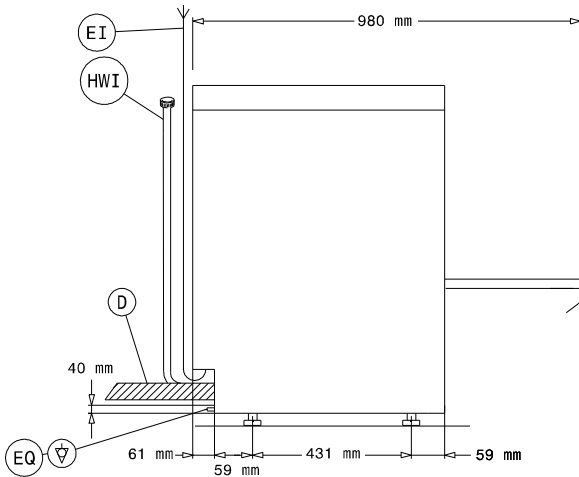

Zepředu

Boční

D = Odpad
 EI = Elektrické napojení
 EO = El.výstup
 HWI = Napojení teplé vody
 XR = Napojení oplachového prostředku

Shora

Elektro

Napětí:	400258 (NL3PPR)	400 V/3N ph/50 Hz
Výchozí instalovaný příkon:		5.35 kW
Topná tělesa bojleru:		4,5 kW
Topná tělesa nádrže:		2 kW
Mycí čerpadlo:		0.736 kW

Voda:

Tlak:	2-3 bar
Teplota přívodní vody:	50 °C
Odpad průměr:	20.5mm
Tlak přívodní vody:	29 - 44 psi (2 - 3 bar)
Objem nádrže mycího cyklu (lt):	33
Spotřeba vody na cyklus (l):	3
Objem bojleru (l):	5,8

Hlavní informace

Košů za hod.:	30
Talířů/hod:	540
Délka pracovních cyklů (sec):	120/180
Teplota mytí (MIN):	55-65°C
Rozměr komory - šířka:	500 mm
Rozměr komory - hloubka:	500 mm
Rozměr komory - výška:	330 mm
Oplachová teplota (MIN):	80-90 °C
Vnější rozměry, Šířka:	600 mm
Vnější rozměry, Výška:	820 mm
Vnější rozměry, Hloubka:	648 mm
Rozměry balení (ŠxHxV):	690x620x920 mm
Hladina hluku:	<70 dBA