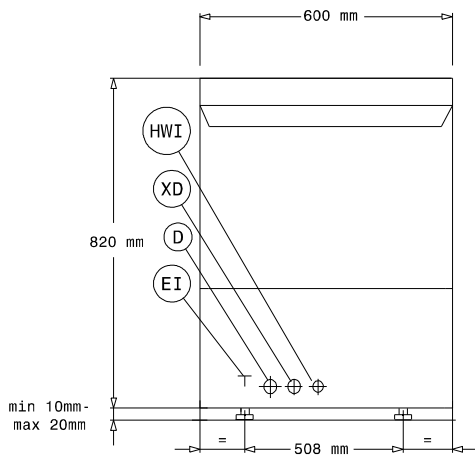

Zepředu

D = Odpad
EI = Elektrické napojení
EO = El.výstup
HWI = Napojení teplé vody
XR = Napojení oplachového prostředku

Elektro

Napětí:	400258 (NL3PPR)	400 V/3N ph/50 Hz
Výchozí instalovaný příkon:		5.35 kW
Topná tělesa bojleru:		4,5 kW
Topná tělesa nádrže:		2 kW
Mycí čerpadlo:		0.736 kW

Voda:

Tlak:	2-3 bar
Teplota přívodní vody:	50 °C
Odpad průměr:	20.5mm
Tlak přívodní vody:	29 - 44 psi (2 - 3 bar)
Objem nádrže mycího cyklu (lt):	33
Spotřeba vody na cyklus (l):	3
Objem bojleru (l):	5,8

Hlavní informace

Košů za hod.:	30
Talířů/hod:	540
Délka pracovních cyklů (sec):	120/180
Teplota mytí (MIN):	55-65°C
Rozměr komory - šířka:	500 mm
Rozměr komory - hloubka:	500 mm
Rozměr komory - výška:	330 mm
Oplachová teplota (MIN):	80-90 °C
Vnější rozměry, Šířka:	600 mm
Vnější rozměry, Výška:	820 mm
Vnější rozměry, Hloubka:	648 mm
Rozměry balení (ŠxHxV):	690x620x920 mm
Hladina hluku:	<70 dBA

Podpultové myčky nádobí
- AKCE - jednoplášková, 2 programy, odpadní čerpadlo, 30 košů/hod,
400V

Společnost si vyhrazuje právo provádět změny v produktech bez předchozího upozornění. Všechny informace byly správné v době tisku.