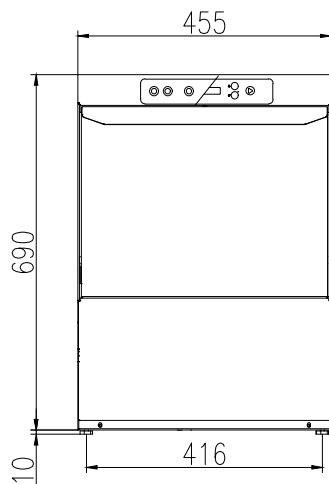

Zepředu

CWII = Napojení studené vody I

XR = Napojení oplachového prostředku

D = Odpad

EI = Elektrické napojení

EO = El.výstup

WI = Přívod vody

XD = Napojení detergentu

Elektro

Napětí:

402290 (ESG) 220-240 V/1 ph/50 Hz

Výchozí instalovaný příkon: 2.7 kW

Topná tělesa bojleru: 2.7 kW

Topná tělesa nádrže: 2.4 kW

Mycí čerpadlo: 0.2 kW

Voda:

Tlak: 2-5 bar

Teplota přívodní vody: 10-50 °C

Odpad průměr: 29mm

Objem nádrže mycího cyklu (lt): 12

Spotřeba vody na cyklus (l): 2

Objem bojleru (l): 3

Přívod vody - průměr: 3/4"

Hlavní informace

Košů za hod.: 30

Délka pracovních cyklů (sec): 120

Teplota mytí (MIN): 60°C

Rozměr komory - šířka: 400 mm

Rozměr komory - hloubka: 400 mm

Rozměr komory - výška: 290 mm

Oplachová teplota (MIN): 85 °C

Vnější rozměry, Šířka: 455 mm

Vnější rozměry, Výška: 700 mm

Vnější rozměry, Hloubka: 550 mm

Netto váha: 38 kg

Přepravní váha: 42 kg

Přepravní výška: 850 mm

Přepravní šířka: 540 mm

Přepravní hloubka: 630 mm

Přepravní objem: 0.29 m³

Hladina hluku: 61 dBA