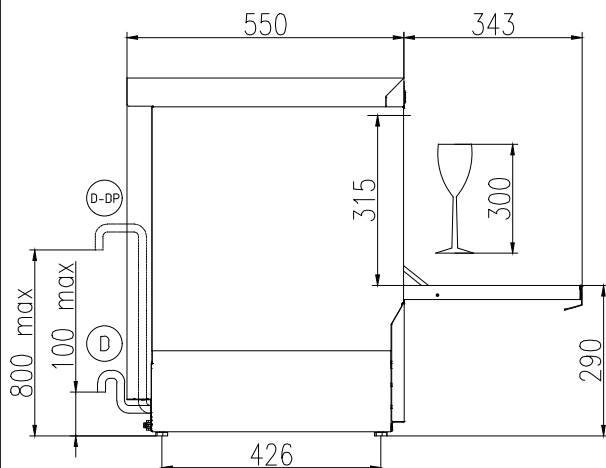

Boční

CWII = Napojení studené vody I

XR = Napojení oplachového prostředku

D = Odpad

EI = Elektrické napojení

EO = El.výstup

WI = Přívod vody

XD = Napojení detergentu

Elektro

Napětí:

402290 (ESG) 220-240 V/1 ph/50 Hz

Výchozí instalovaný příkon: 2.7 kW

Topná tělesa bojleru: 2.7 kW

Topná tělesa nádrže: 2.4 kW

Mycí čerpadlo: 0.2 kW

Voda:

Tlak: 2-5 bar

Teplota přívodní vody: 10-50 °C

Odpad průměr: 29mm

Objem nádrže mycího cyklu (lt): 12

Spotřeba vody na cyklus (l): 2

Objem bojleru (l): 3

Přívod vody - průměr: 3/4"

Hlavní informace

Košů za hod.: 30

Délka pracovních cyklů (sec): 120

Teplota mytí (MIN): 60°C

Rozměr komory - šířka: 400 mm

Rozměr komory - hloubka: 400 mm

Rozměr komory - výška: 290 mm

Oplachová teplota (MIN): 85 °C

Vnější rozměry, Šířka: 455 mm

Vnější rozměry, Výška: 700 mm

Vnější rozměry, Hloubka: 550 mm

Netto váha: 38 kg

Přepravní váha: 42 kg

Přepravní výška: 850 mm

Přepravní šířka: 540 mm

Přepravní hloubka: 630 mm

Přepravní objem: 0.29 m³

Hladina hluku: 61 dBA