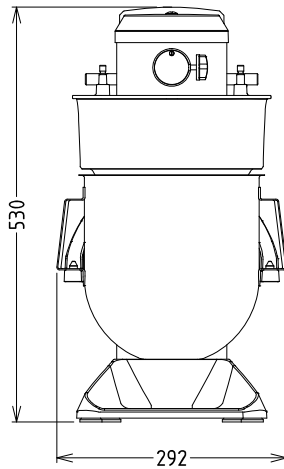

Zepředu

EI = Elektrické napojení

Shora

Elektro

Napětí:	200-240 V/1N ph/50/60 Hz
600196 (BE8BYA)	
Příkon max:	0.6 kW

Kapacita:

Výkon (až):	2.5 - L/cyklus
Kapacita	8 L

Hlavní informace

Vnější rozměry, Šířka	292 mm
Vnější rozměry, Výška	527 mm
Vnější rozměry, Hloubka	416 mm
Přepavní váha:	21 kg
Netto váha (kg):	19
Tažené těsto:	2.5 kg s Spirál.hnětací hák
Bílky:	14 s Metla

Planetární mixéry
BE8 - 8L, "K" nástavec na přídavné strojky, elektronické ovládání

Společnost si vyhrazuje právo provádět změny v produktech
bez předchozího upozornění. Všechny informace byly správné v době tisku.