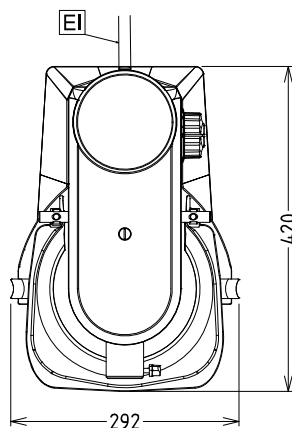

Příslušenství v ceně

SCHVÁLENO:

Zepředu

Boční

EI = Elektrické napojení

Shora

Elektro

Napětí:	200-240 V/1N ph/50/60 Hz
600196 (BE8BYA)	
Příkon max:	0.6 kW

Kapacita:

Výkon (až):	2.5 - L/cyklus
Kapacita	8 L

Hlavní informace

Vnější rozměry, Šířka	292 mm
Vnější rozměry, Výška	527 mm
Vnější rozměry, Hloubka	416 mm
Přepavní váha:	21 kg
Netto váha (kg):	19
Tažené těsto:	2.5 kg s Spirál.hnětací hák
Bílky:	14 s Metla