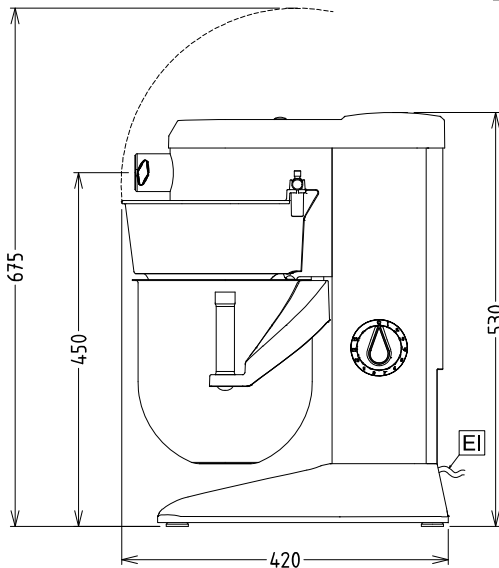

Příslušenství v ceně

SCHVÁLENO:

Zepředu

Boční

EI = Elektrické napojení

Shora

Elektro

Napětí:	200-240 V/1N ph/50/60 Hz
600196 (BE8BYA)	
Příkon max:	0.6 kW

Kapacita:

Výkon (až):	2.5 - L/cyklus
Kapacita	8 L

Hlavní informace

Vnější rozměry, Šířka	292 mm
Vnější rozměry, Výška	527 mm
Vnější rozměry, Hloubka	416 mm
Přepavní váha:	21 kg
Netto váha (kg):	19
Tažené těsto:	2.5 kg s Spirál.hnětací hák
Bílky:	14 s Metla