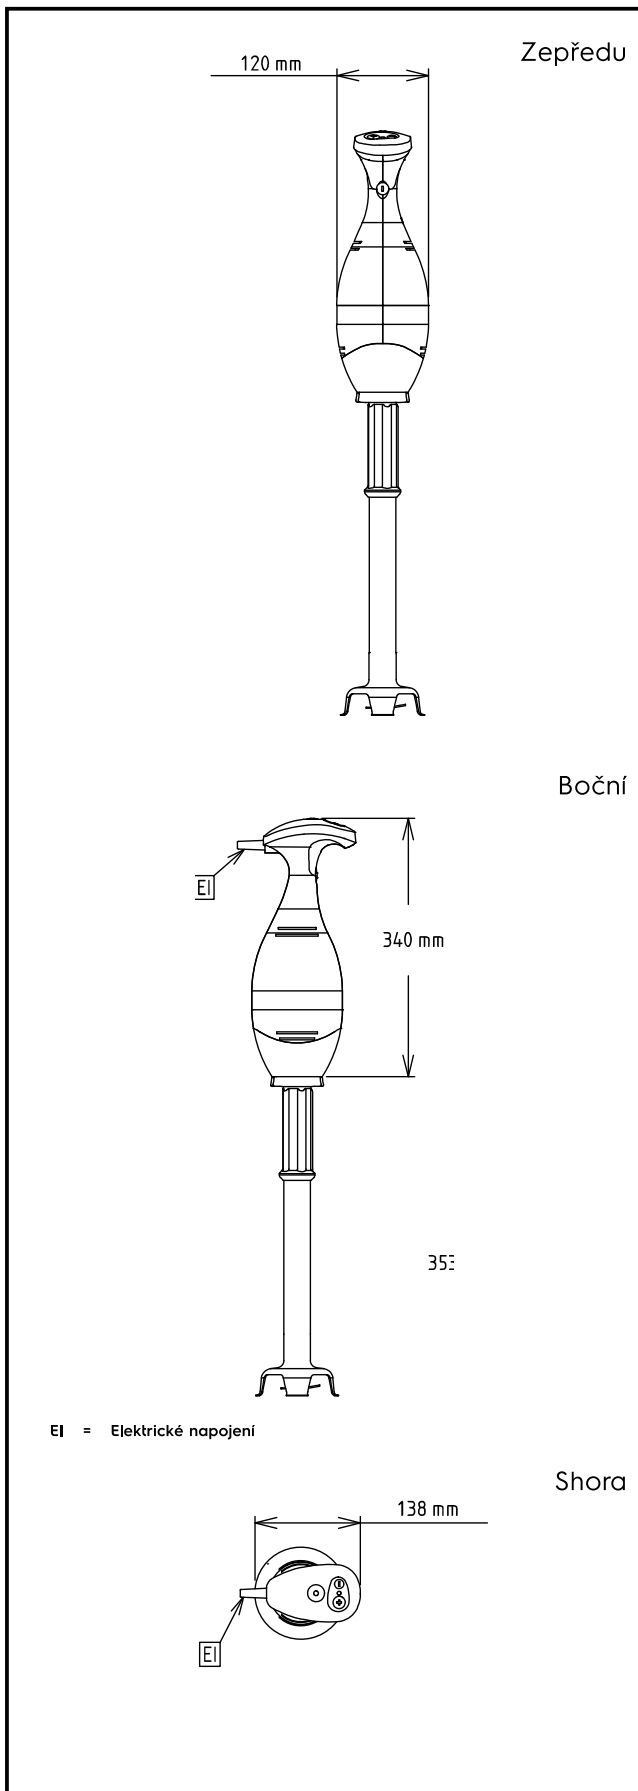

Elektro

Napětí:

600364 (BP4545)	220-240 V/1 ph/50/60 Hz
600374 (BP4555)	220-240 V/1 ph/50/60 Hz

Příkon:

0.45 kW

Celkový příkon:

0.45 kW

Kapacita:

Kapacita (až):

600364 (BP4545)	100 L
600374 (BP4555)	120 L

Hlavní informace

Vnější rozměry, Šířka 138 mm

Vnější rozměry, Výška

600364 (BP4545)	765 mm
600374 (BP4555)	865 mm

Vnější rozměry, Hloubka 120 mm

Netto váha (kg):

600364 (BP4545)	3.4
600374 (BP4555)	3.5

Ruční tyčové mixéry
Bermixer Pro 450W s nerezovou tyčí

Společnost si vyhrazuje právo provádět změny v produktech bez předchozího upozornění. Všechny informace byly správné v době tisku.