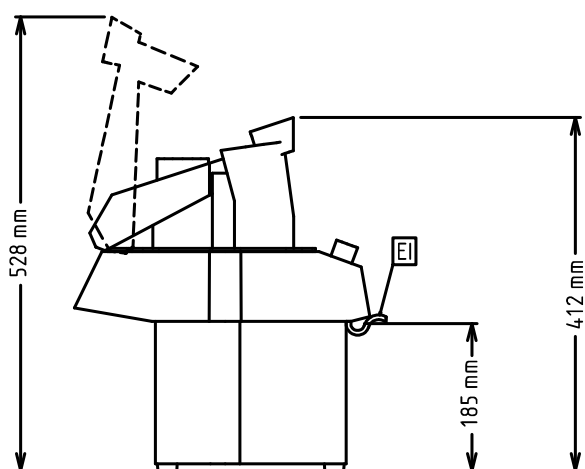

Boční

EI = Elektrické napojení