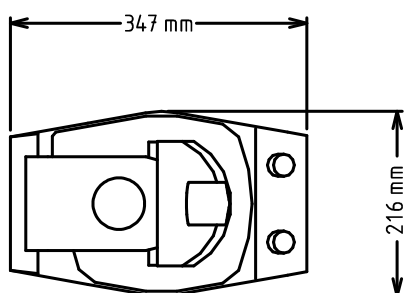

Zepředu

Boční

EI = Elektrické napojení

Shora

### Hlavní informace

Vnější rozměry, Šířka	216 mm
Vnější rozměry, Výška	412 mm
Vnější rozměry, Hloubka	347 mm
Přepavní váha:	16 kg
Počet rychlostí	1

Kráječe zeleniny  
 Multigreen kombinovaný kráječ zeleniny/kutr - 2,5L nerez nádoba