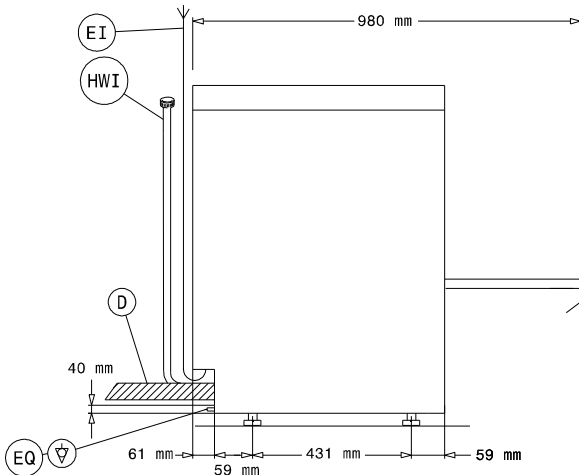

Zepředu

Boční

D = Odpad
 EI = Elektrické napojení
 EO = El.výstup
 HWI = Napojení teplé vody
 XR = Napojení oplachového prostředku

Shora

Elektro

Napětí:	400 V/3N ph/50 Hz
Výchozí instalovaný příkon:	5.35 kW
Topná tělesa bojleru:	4,5 kW
Topná tělesa nádrže:	2 kW
Mycí čerpadlo:	0.736 kW

Voda:

Tlak:	2-3 bar
Teplota přívodní vody:	50 °C
Odpad průměr:	20.5mm
Tlak přívodní vody:	29 - 44 psi (2 - 3 bar)
Objem nádrže mycího cyklu (lt):	33
Spotřeba vody na cyklus (l):	3
Objem bojleru (l):	5,8

Hlavní informace

Košů za hod.:	30
Talířů/hod:	540
Délka pracovních cyklů (sec):	120/180
Teplota mytí (MIN):	55-65°C
Rozměr komory - šířka:	500 mm
Rozměr komory - hloubka:	500 mm
Rozměr komory - výška:	330 mm
Oplachová teplota (MIN):	80-90 °C
Vnější rozměry, Šířka:	600 mm
Vnější rozměry, Hloubka:	648 mm
Vnější rozměry, Výška:	820 mm
Rozměry balení (ŠxHxV):	740x670x1020 mm
Hladina hluku:	<70 dBA