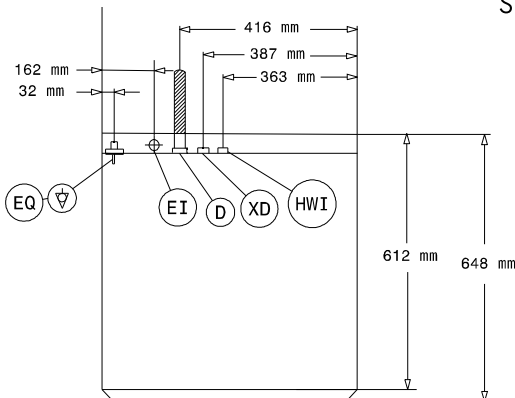

Zepředu

Boční

D = Odpad
 EI = Elektrické napojení
 EO = El.výstup
 HWI = Napojení teplé vody
 XR = Napojení oplachového prostředku

Shora

Elektro

Napětí:	400 V/3N ph/50 Hz
Výchozí instalovaný příkon:	5.35 kW
Topná tělesa bojleru:	4,5 kW
Topná tělesa nádrže:	2 kW
Mycí čerpadlo:	0.736 kW

Voda:

Tlak:	2-3 bar
Teplota přívodní vody:	50 °C
Odpad průměr:	20.5mm
Tlak přívodní vody:	29 - 44 psi (2 - 3 bar)
Objem nádrže mycího cyklu (lt):	33
Spotřeba vody na cyklus (l):	3
Objem bojleru (l):	5,8

Hlavní informace

Košů za hod.:	30
Talířů/hod:	540
Délka pracovních cyklů (sec):	120/180
Teplota mytí (MIN):	55-65°C
Rozměr komory - šířka:	500 mm
Rozměr komory - hloubka:	500 mm
Rozměr komory - výška:	330 mm
Oplachová teplota (MIN):	80-90 °C
Vnější rozměry, Šířka:	600 mm
Vnější rozměry, Hloubka:	648 mm
Vnější rozměry, Výška:	820 mm
Rozměry balení (ŠxHxV):	740x670x1020 mm
Hladina hluku:	<70 dBA