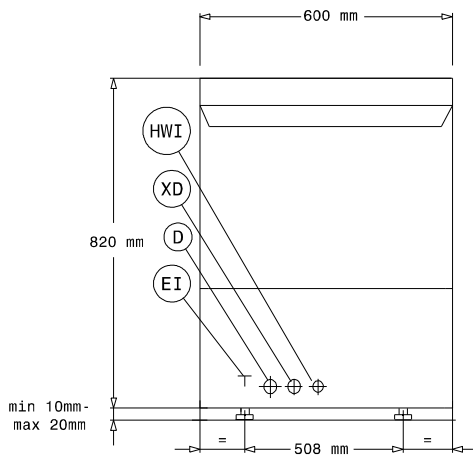

Zepředu

D = Odpad
EI = Elektrické napojení
EO = El.výstup
HWI = Napojení teplé vody
XR = Napojení oplachového prostředku

Elektro

Napětí:	400 V/3N ph/50 Hz
Výchozí instalovaný příkon:	5.35 kW
Topná tělesa bojleru:	4,5 kW
Topná tělesa nádrže:	2 kW
Mycí čerpadlo:	0.736 kW

Voda:

Tlak:	2-3 bar
Teplota přívodní vody:	50 °C
Odpad průměr:	20.5mm
Tlak přívodní vody:	29 - 44 psi (2 - 3 bar)
Objem nádrže mycího cyklu (lt):	33
Spotřeba vody na cyklus (l):	3
Objem bojleru (l):	5,8

Hlavní informace

Košů za hod.:	30
Talířů/hod:	540
Délka pracovních cyklů (sec):	120/180
Teplota mytí (MIN):	55-65°C
Rozměr komory - šířka:	500 mm
Rozměr komory - hloubka:	500 mm
Rozměr komory - výška:	330 mm
Oplachová teplota (MIN):	80-90 °C
Vnější rozměry, Šířka:	600 mm
Vnější rozměry, Hloubka:	648 mm
Vnější rozměry, Výška:	820 mm
Rozměry balení (ŠxHxV):	740x670x1020 mm
Hladina hluku:	<70 dBA

MUSIL GASTRO
TECHNOLOGIE A INVENTÁR

Podpultové myčky nádobí
- AKCE - jednoplášková, 2 programy, odpadní čerpadlo, 30 košů/hod,
400V

Společnost si vyhrazuje právo provádět změny v produktech bez předchozího upozornění. Všechny informace byly správné v době tisku.